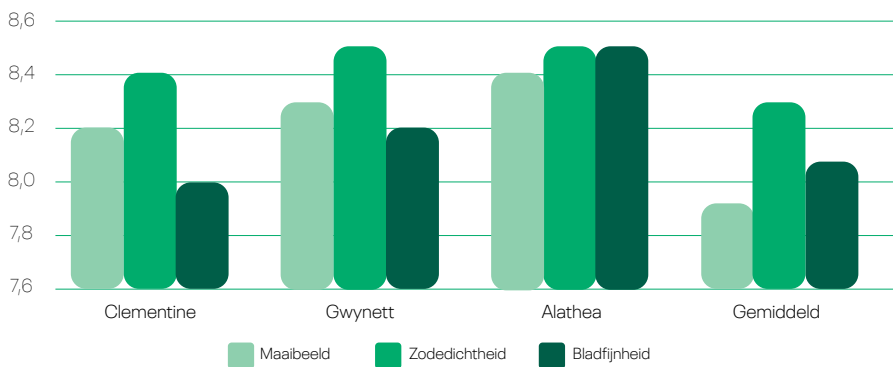

VOOR EEN SNELLERE KIEMING

De GroMax®-coating staat garant voor een snellere kieming van het graszaad. Vooral de trage kiemers, zoals veldbeemd en roodzwenk, hebben hier voordeel van. De GroMax®-coating bestaat uit een doorontwikkelde versie van de reeds bekende cytokinine-/zeewierextract-coating. De garantie voor een snellere kieming onder minder gunstige omstandigheden. Nu standaard op de meeste Masterline mengsels.

FIJN, DICHT EN STRESSBESTENDIG

Bron: Grasgids 2023